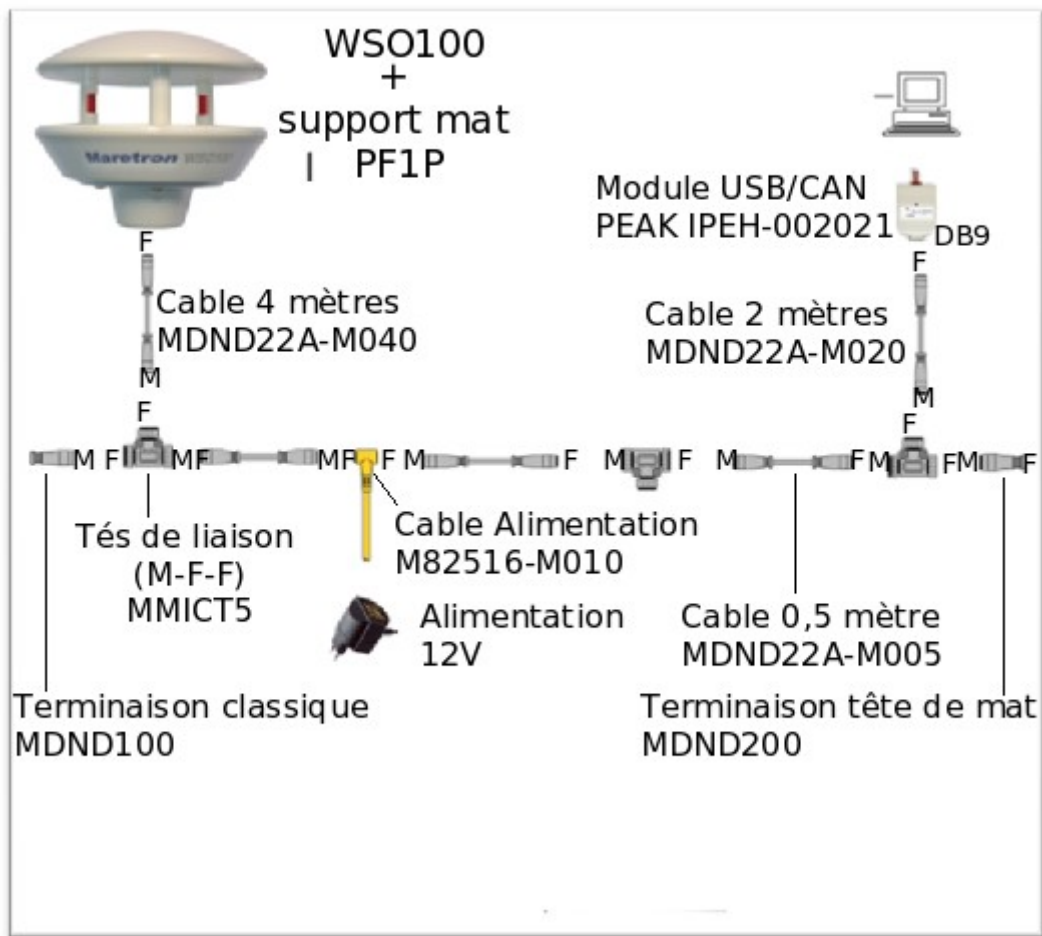

Projet Station Météo

Liste de matériel MARETRON :

Qté	Désignation	Référence	P.U.H.T	P.T.H.T
1	Station Météo	WSO100		
1	Support de mat	PF1P		
1	Cable 4 mètres	MDND22A-M040		
1	Cable 2 mètres	MDND22A-M020		
2	Cable 0,5 mètre	MDND22A-M005		
1	Cable d'alimentation	M82516-M010		
2	Tés de liaison	MMICT555		
1	Terminaison classique (Mâle)	MDND100		
1	Terminaison tête de mat	MDND200		

Liste de matériel complémentaire PEAK (<http://www.peak-system.com/>) :

Qté	Désignation	Référence	P.U.H.T	P.T.H.T
1	PEAK USB/CAN NMEA 2000	IPEH-002021		